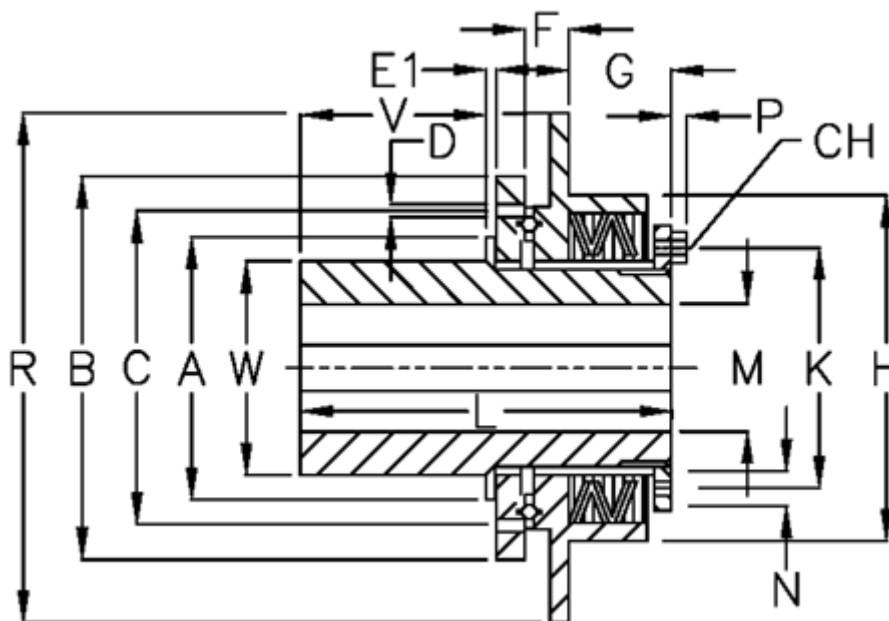

Varenummer: 46962523
 Beskrivelse: Synchron mini F 25 L

Mål

A = 46	H = 74	Tallerkenfjeder udførelse = L - svær
B = 70	K = 54	V = 48.0
C = 59	L = 94.0	W = 35
CH = 8	M max = 25	
D = 6xM5	M min = 10	
E1 = 5.5	N = 4	
F = 7.0	R = 100	
G = 23.2	Tallerkenfjeder montering = 3x1L	